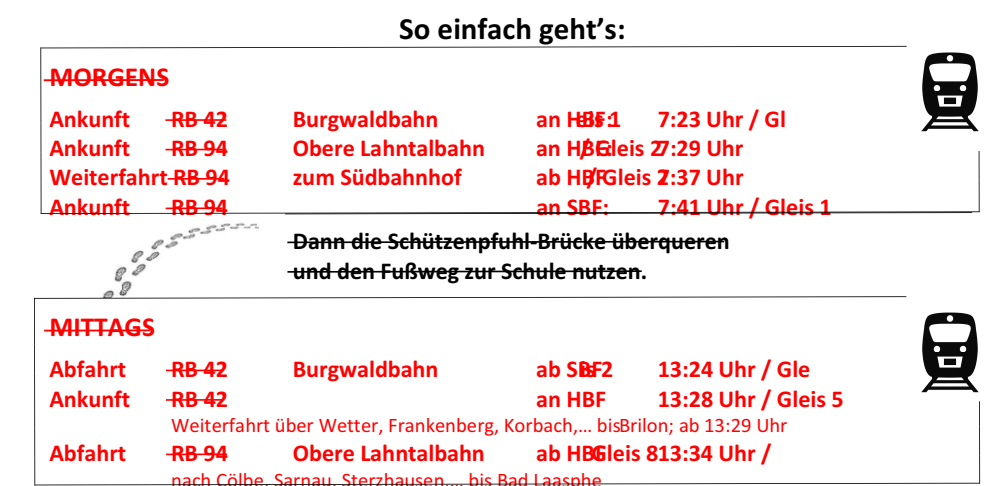

Information zum Schulverkehr ab 10.12.2017

Abfahrtszeiten von Regionalzügen

Table with 2 columns: Direction and Details. Lists regional train lines like 'RB 41 / G 30: Richtung Cölbe, Bürgeln, Kirchhain, Stadtlallendorf', 'RB 41 / G 30: Richtung Niederweimar, Niederwalgern, Fronhausen, Gießen', etc.

Bitte beachten: Es sind nicht alle Haltestellen und nur die häufigsten ÖPNV-Verbindungen aufgeführt. : hier sind nur Auszüge von möglichen Anschlüssen wiedergegeben. Zugfahrten z.B. in Richtung Frankfurt, Kassel, Frankenberg etc. nur ab Marburg Hauptbahnhof möglich. Weitere Infos unter: www.DB.de und www.RMV.de