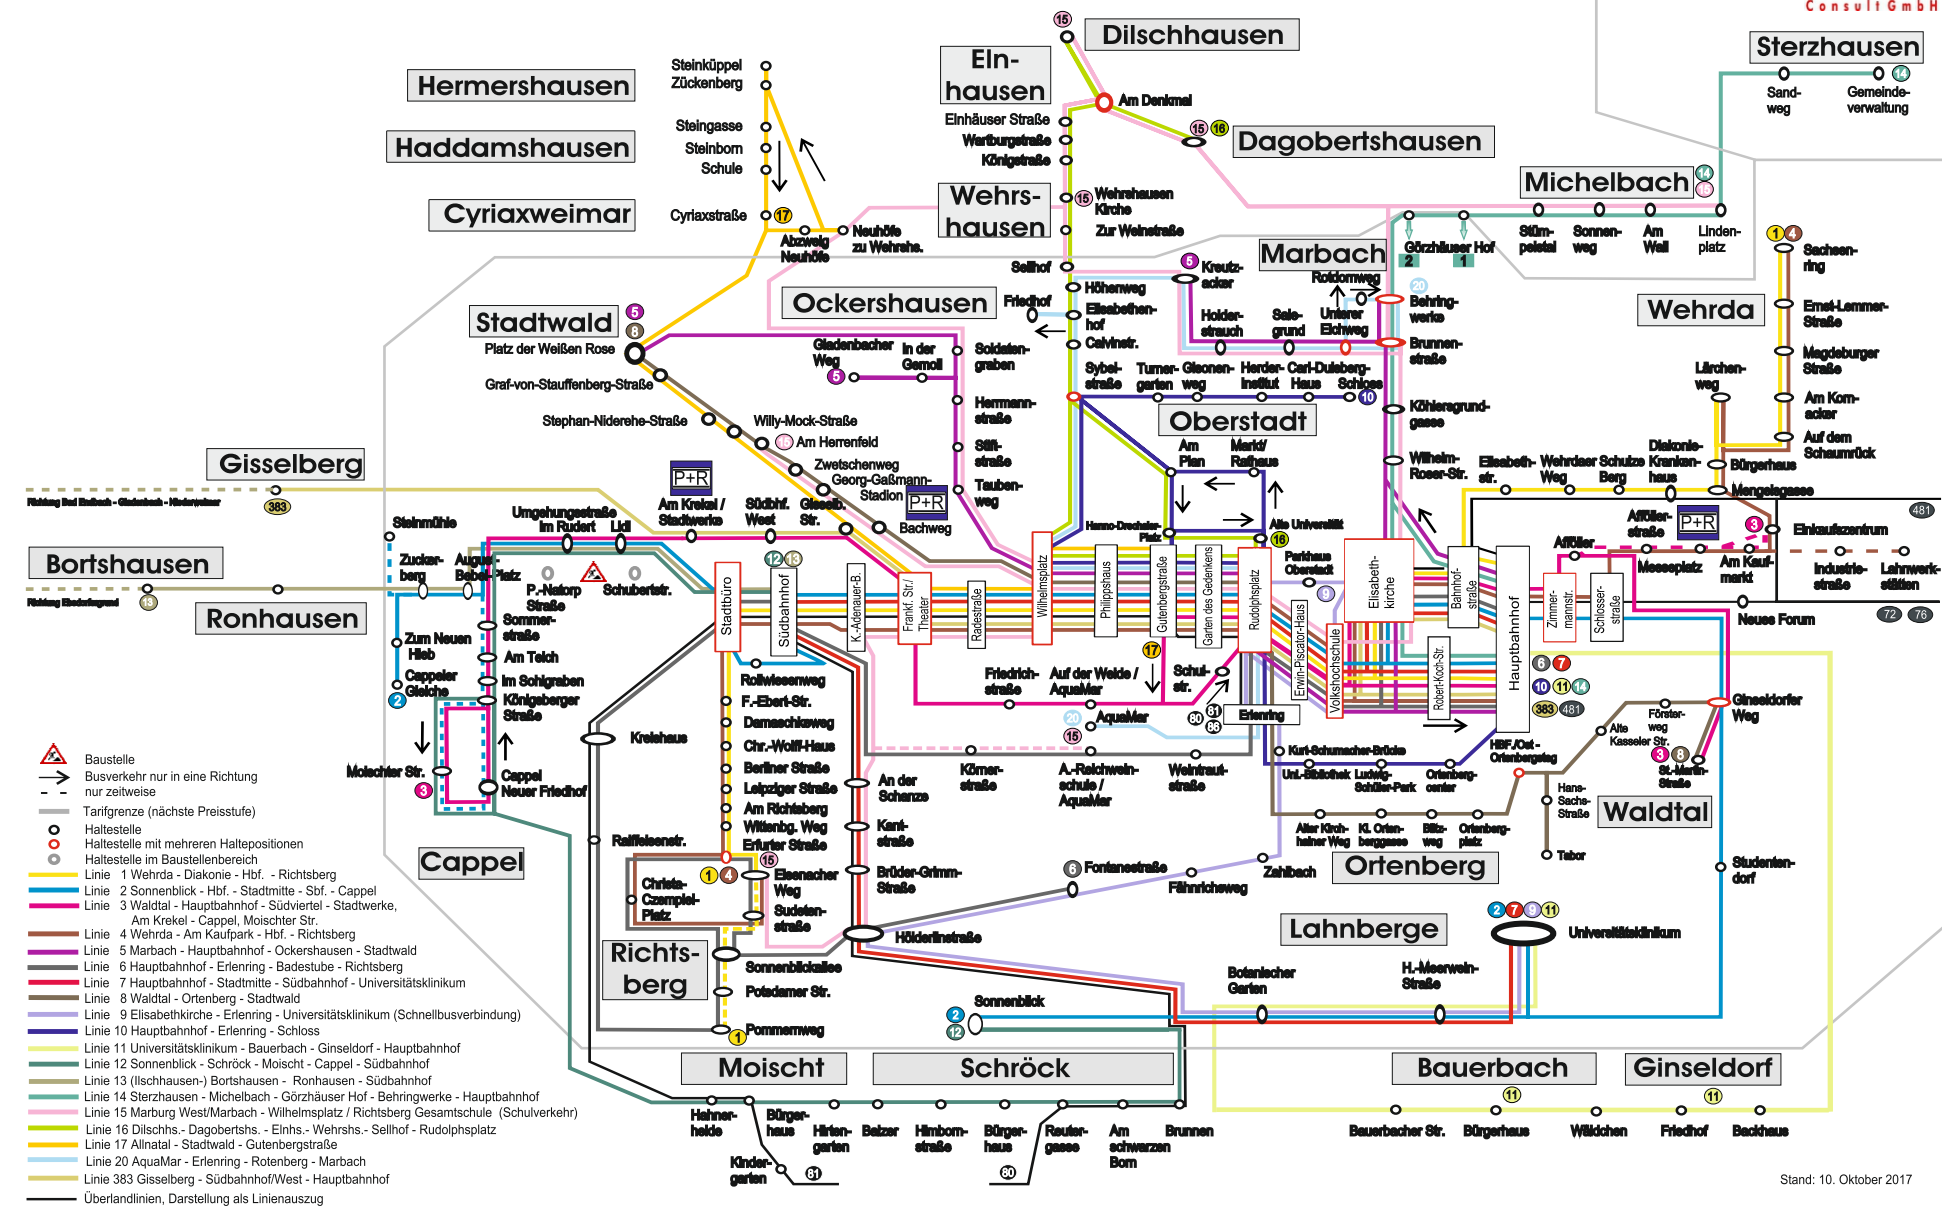

Bus - Info - Tafel 2018

STADTWERKE MARBURG
Consult GmbH

Elisabethschule

Bei Fragen rund um Fahrkarten:
Mobilitätszentrale der Stadtwerke Marburg GmbH
Universitätsstr. 1 (Rudolphsplatz) 35037 Marburg
Tel: 06421-205 228
Öffnungszeiten: Mo-Fr. 9.00 – 18.00 Uhr
Hier befindet sich auch das **Fundbüro** der Stadtwerke Marburg!

Kontaktstelle Schülerbeförderung
der Stadtwerke Marburg GmbH
Birgit Eggers
Am Krekel 55
35039 Marburg
T: 06421-205 165
E-Mail: birgit.eggers@swmr.de

Stadtbusverkehr in der Universitätsstadt Marburg

Anschlüsse an weitere Stadtbuslinien

Table with 2 columns: Direction and Details. Includes routes like 'Richtung Cappel - Moischer Str./Linien 3', 'Richtung Ockershausen bis Platz der weißen Rose', 'Richtung Marbach - Kreuzacker/Linie 5', etc.

Anschlüsse an Regionalbusse / RNV

Table with 2 columns: Line and Details. Lists regional bus lines like 'Linie 72 - Marburg, Cölbe Rauschenberg, Josbach', 'Linie 75 - Marburg, Uni-Klinikum, Klein-/Großseelheim, ... Kirchhain', etc.

ab: Radestraße - verschiedene Linien und Fahrziele

- 1: an Schultagen
  2: am letzten Schultag vor den Ferien und bei Zeugnisausgabe
  3: an Schultagen, nicht am letzten Schultag, bei Zeugnissen u. be
  4: Freitag an Schultagen, aber nicht am letzten Schultag u. bei Zeugnisausgabe

Table with 4 columns: Zeit, Linie, Fahrtziel, Einschränkungen. Lists bus routes from Radestraße to various destinations like Eisenacher Weg, Sachsenring, Hauptbahnhof, etc.

ab: Radestraße - verschiedene Linien und Fahrziele

Table with 4 columns: Zeit, Linie, Fahrtziel, Einschränkungen. Lists bus routes from Radestraße to destinations like Hauptbahnhof, Sachsenring, Eisenacher Weg, etc.

Abfahrten ab: Bachweg - verschiedene Linien und Fahrziele!

Table with 4 columns: Zeit, Linie, Fahrtziel, Einschränkungen. Lists bus routes from Bachweg to destinations like Platz der Weißen Rose, Sankt-Martin-Straße, etc.

- 1: an Schultagen
  2: an Schultagen und am 05.02./11.05. und 01.06.2018
  3: am letzten Schultag vor den Ferien und bei Zeugnisausgabe
  4: Montags bis Donnerstags
  5: Freitag an Schultagen